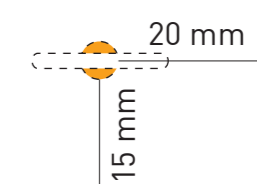

Beispiel mit (40) Dreieckstasche (150 x 150 mm)

**Beispiel:**  
**Mappe in 21 x 21 cm, 4 Seiten, 2 Klappen, 1 mm Füllhöhe**

Gültig auch für Mappen in 21 x 21 cm  
mit 3–10 mm Füllhöhe und drei Klappen

Beispiel mit (24) Gummiband (270 mm lang)

**Beispiel:**  
**Mappe in 21 x 21 cm, 4 Seiten, 2 Klappen, 1 mm Füllhöhe**

Gültig auch für Mappen in 21 x 21 cm  
mit 3–10 mm Füllhöhe und drei Klappen

Beispiel mit (35) Magnetpunkte (10 x 10 mm)

**Beispiel:**  
**Mappe in 21 x 21 cm, 4 Seiten, 2 Klappen, 1 mm Füllhöhe**