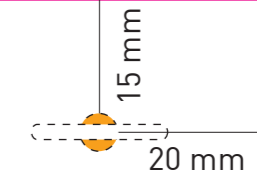

Beispiel mit (40) Dreieckstasche (150 x 150 mm)

**Beispiel:**  
**Mappe in 21 x 21 cm, 4 Seiten, 2 Klappen, 1 mm Füllhöhe**

Gültig auch für Mappen in 21 x 21 cm  
mit 3–10 mm Füllhöhe und drei Klappen

Beispiel mit (24) Gummiband (270 mm lang)

**Beispiel:**  
**Mappe in 21 x 21 cm, 4 Seiten, 2 Klappen, 1 mm Füllhöhe**

Gültig auch für Mappen in 21 x 21 cm  
mit 3–10 mm Füllhöhe und drei Klappen

Beispiel mit (35) Magnetpunkte (10 x 10 mm)

**Beispiel:**  
**Mappe in 21 x 21 cm, 4 Seiten, 2 Klappen, 1 mm Füllhöhe**